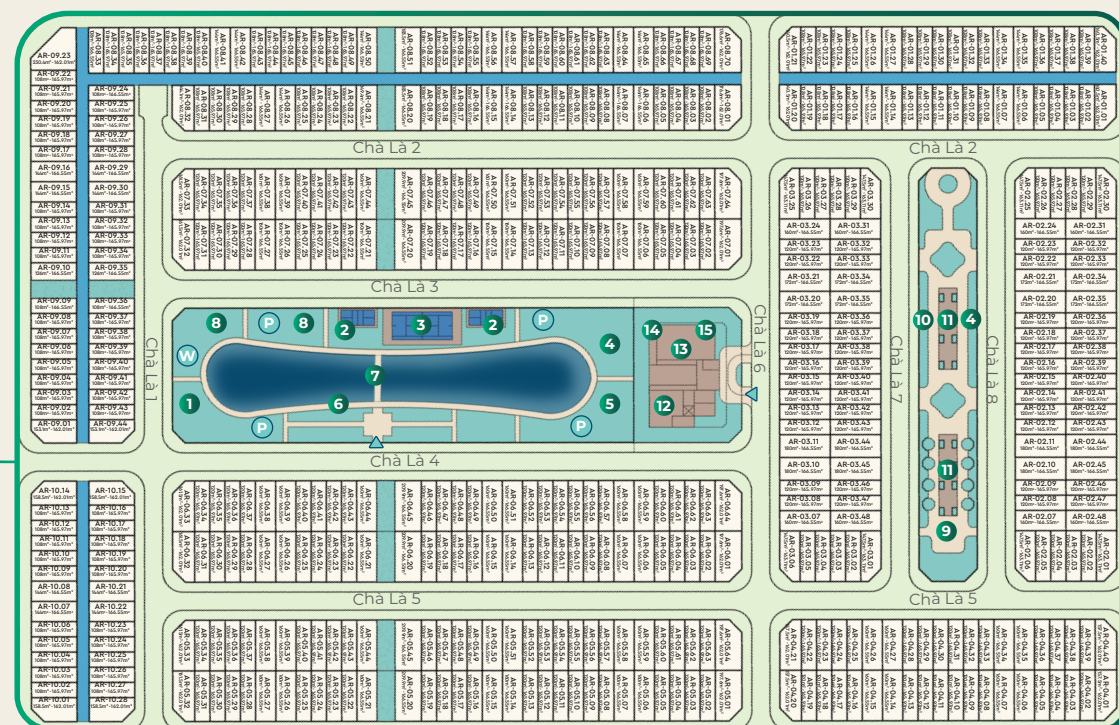

TỔNG MẶT BẰNG PHÂN KHU SÔNG TOWN

TIỂU KHU Hy Lạp

TIỂU KHU Ả Rập

TIỂU KHU Ma Rốc

Chú giải:
MÃ CÁN THƯƠNG MAI
Diện tích đất - Diện tích sàn xây dựng

* Thông tin, hình ảnh, các tiện ích trong tài liệu bán hàng chỉ mang tính chất tương đối và có thể được điều chỉnh theo quyết định của Chủ đầu tư tại từng thời điểm đảm bảo phù hợp quy hoạch và thực tế thi công Dự án.
* Các thông tin, cam kết chính thức sẽ được quy định cụ thể tại Hợp đồng mua bán.
* Việc quản lý, vận hành và kinh doanh của khu đô thị sẽ đi theo quy định của Ban quản lý

- | | | | | | | | | |
|------------------------|--------------------------------|-----------------------|-----------------------|-----------------------------|-------------------------|------------------------|--------------------------------|--------------------------------|
| 1 Sân Picnic | 7 Lux Garden | 13 Co-working space | 1 Coffee shop | 8 Khu đa năng | 15 Phòng tập Pilates | 1 Vườn BBQ | 8 Vườn bậc bênh | 15 Billiard |
| 2 Sân chơi nước trẻ em | 8 Dream Garden | 14 Foot massage & Spa | 2 Sân pickleball | 9 Vườn trẻ thơ | P Bãi đỗ xe | 2 Coffee shop | 9 Đường dạo | 16 Cafeteria phong cách Ma Rốc |
| 3 Phòng tập pilates | 9 Sweet Garden | 15 Sauna jacuzzi | 3 Sân tennis | 10 Vườn hoa | W Khu vệ sinh công cộng | 3 Sân pickleball | 10 Cầu cảnh quan | 17 Sân patin trong nhà |
| 4 Passion Garden | 10 Snow Garden | 16 Hồ bơi trong nhà | 4 Sân gym ngoài trời | 11 Đường sỏi trị liệu | Lối vào | 4 Sân thể thao đa năng | 11 Đài phun nước | 18 Phòng game gia đình |
| 5 Dawn Garden | 11 Light Garden | 17 Phòng Gym | 5 Sân vận động trẻ em | 12 Arabi Lounge | | 5 Sân tennis | 12 Pavillon phong cách Ma Rốc | 19 Kidzone phong cách Ma Rốc |
| 6 Sunset Garden | 12 Cafeteria phong cách Hy Lạp | | 6 Đường dạo | 13 Kidzone phong cách Ả Rập | | 6 Sân gym ngoài trời | 13 Khu đa năng | 20 Khu karaoke |
| | | | 7 Cầu cảnh quan | 14 Phòng tập yoga | | 7 Sân vận động trẻ em | 14 Thể thao giải trí trong nhà | 21 Rạp chiếu phim gia đình |