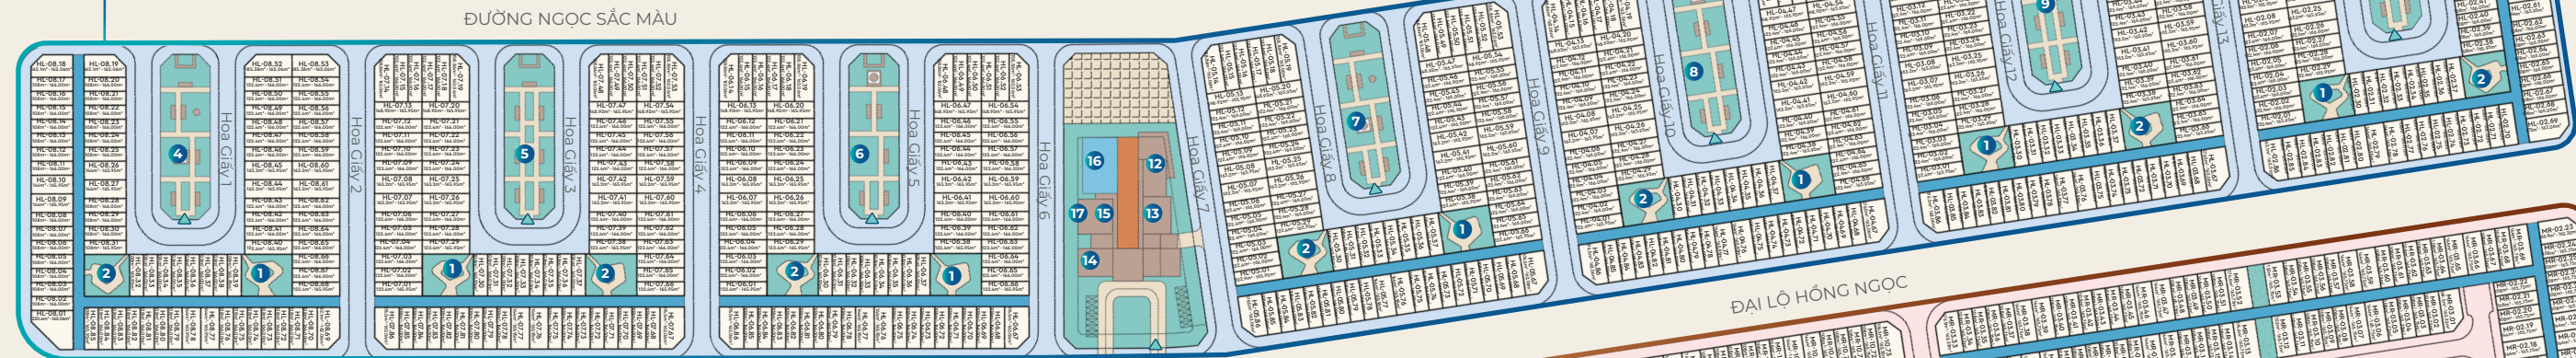

TỔNG MẶT BẰNG PHÂN KHU SÔNG TOWN

TIỂU KHU Hy Lạp

TIỂU KHU Ả Rập

TIỂU KHU Ma Rốc

Chú giải:
MÃ CÁN THƯƠNG MAI
Diện tích đất - Diện tích sàn xây dựng

* Thông tin, hình ảnh, các tiện ích trong tài liệu bán hàng chỉ mang tính chất tương đối và có thể được điều chỉnh theo quyết định của Chủ đầu tư tại từng thời điểm đảm bảo phù hợp quy hoạch và thực tế thi công Dự án.
* Các thông tin, cam kết chính thức sẽ được quy định cụ thể tại Hợp đồng mua bán.
* Việc quản lý, vận hành và kinh doanh của khu đô thị sẽ đi theo quy định của Ban quản lý

- | | | | | | | | | |
|------------------------|--------------------------------|-----------------------|-----------------------|-----------------------------|-------------------------|------------------------|--------------------------------|--------------------------------|
| 1 Sân Picnic | 7 Lux Garden | 13 Co-working space | 1 Coffee shop | 8 Khu đa năng | 15 Phòng tập Pilates | 1 Vườn BBQ | 8 Vườn bậc bênh | 15 Billiard |
| 2 Sân chơi nước trẻ em | 8 Dream Garden | 14 Foot massage & Spa | 2 Sân pickleball | 9 Vườn trẻ thơ | P Bãi đỗ xe | 2 Coffee shop | 9 Đường dạo | 16 Cafeteria phong cách Ma Rốc |
| 3 Phòng tập pilates | 9 Sweet Garden | 15 Sauna jacuzzi | 3 Sân tennis | 10 Vườn hoa | W Khu vệ sinh công cộng | 3 Sân pickleball | 10 Cầu cảnh quan | 17 Sân patin trong nhà |
| 4 Passion Garden | 10 Snow Garden | 16 Hồ bơi trong nhà | 4 Sân gym ngoài trời | 11 Đường sỏi trị liệu | Lối vào | 4 Sân thể thao đa năng | 11 Đài phun nước | 18 Phòng game gia đình |
| 5 Dawn Garden | 11 Light Garden | 17 Phòng Gym | 5 Sân vận động trẻ em | 12 Arabi Lounge | | 5 Sân tennis | 12 Pavillon phong cách Ma Rốc | 19 Kidzone phong cách Ma Rốc |
| 6 Sunset Garden | 12 Cafeteria phong cách Hy Lạp | | 6 Đường dạo | 13 Kidzone phong cách Ả Rập | | 6 Sân gym ngoài trời | 13 Khu đa năng | 20 Khu karaoke |
| | | | 7 Cầu cảnh quan | 14 Phòng tập yoga | | 7 Sân vận động trẻ em | 14 Thể thao giải trí trong nhà | 21 Rạp chiếu phim gia đình |