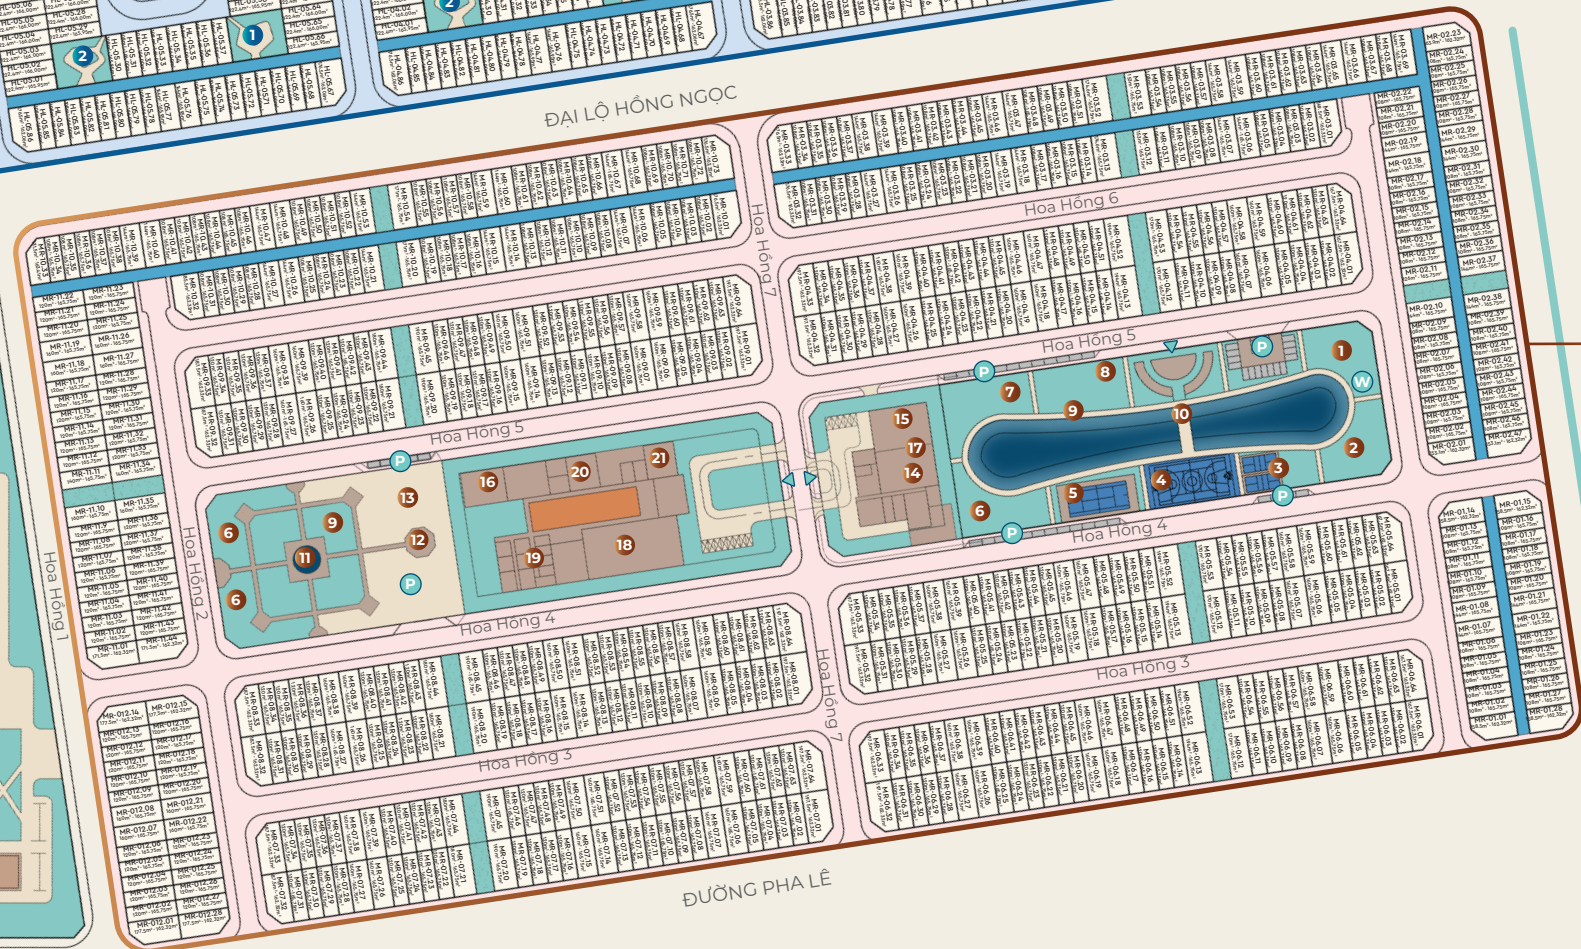

TỔNG MẶT BẰNG PHÂN KHU SÔNG TOWN

TIỂU KHU Hy Lạp

TIỂU KHU Ả Rập

TIỂU KHU Ma Rốc

Chú giải:
MÃ CÁN THƯƠNG MAI
Diện tích đất - Diện tích sàn xây dựng

* Thông tin, hình ảnh, các tiện ích trong tài liệu bán hàng chỉ mang tính chất tương đối và có thể được điều chỉnh theo quyết định của Chủ đầu tư tại từng thời điểm đảm bảo phù hợp quy hoạch và thực tế thi công Dự án.
* Các thông tin, cam kết chính thức sẽ được quy định cụ thể tại Hợp đồng mua bán.
* Việc quản lý, vận hành và kinh doanh của khu đô thị sẽ đi theo quy định của Ban quản lý

- | | | | | | | | | |
|------------------------|--------------------------------|-----------------------|-----------------------|-----------------------------|-------------------------|------------------------|--------------------------------|--------------------------------|
| 1 Sân Picnic | 7 Lux Garden | 13 Co-working space | 1 Coffee shop | 8 Khu đa năng | 15 Phòng tập Pilates | 1 Vườn BBQ | 8 Vườn bậc bênh | 15 Billiard |
| 2 Sân chơi nước trẻ em | 8 Dream Garden | 14 Foot massage & Spa | 2 Sân pickleball | 9 Vườn trẻ thơ | P Bãi đỗ xe | 2 Coffee shop | 9 Đường dạo | 16 Cafeteria phong cách Ma Rốc |
| 3 Phòng tập pilates | 9 Sweet Garden | 15 Sauna jacuzzi | 3 Sân tennis | 10 Vườn hoa | W Khu vệ sinh công cộng | 3 Sân pickleball | 10 Cầu cảnh quan | 17 Sân patin trong nhà |
| 4 Passion Garden | 10 Snow Garden | 16 Hồ bơi trong nhà | 4 Sân gym ngoài trời | 11 Đường sỏi trị liệu | Lối vào | 4 Sân thể thao đa năng | 11 Đài phun nước | 18 Phòng game gia đình |
| 5 Dawn Garden | 11 Light Garden | 17 Phòng Gym | 5 Sân vận động trẻ em | 12 Arabi Lounge | | 5 Sân tennis | 12 Pavillon phong cách Ma Rốc | 19 Kidzone phong cách Ma Rốc |
| 6 Sunset Garden | 12 Cafeteria phong cách Hy Lạp | | 6 Đường dạo | 13 Kidzone phong cách Ả Rập | | 6 Sân gym ngoài trời | 13 Khu đa năng | 20 Khu karaoke |
| | | | 7 Cầu cảnh quan | 14 Phòng tập yoga | | 7 Sân vận động trẻ em | 14 Thể thao giải trí trong nhà | 21 Rạp chiếu phim gia đình |